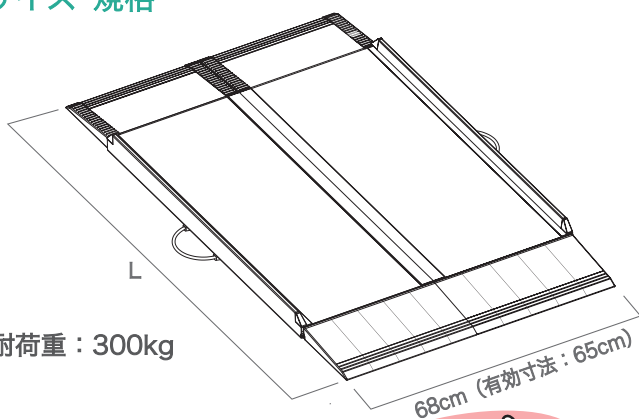

車いす用スロープ 段ない・ス FK

●サイズ・規格

◎耐荷重：300kg

ココがポイント
Check!

従来タイプより **-5cm**
コンパクトになり狭い間口
でも対応できます。

側面拡大図

オプション 【スパイクアジャスター】

PAT 特許取得

凍結しやすい地域でスロープを設置したいけど滑って、危なく、設置できないとお悩みではありませんか？

この「スパイクアジャスター」を装着すると「アイスバーン」にしっかりくい込み、安定してスロープを設置できるようになります。