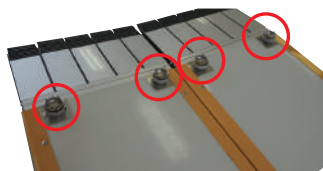

## オプション 【スパイクアジャスター】

PAT 特許取得

凍結しやすい地域でスロープを設置したいけど滑って、危なく、設置できないとお悩みではありませんか？

この「スパイクアジャスター」を装着すると「アイスバーン」にしっかりくい込み、安定してスロープを設置できるようになります。

・スロープ裏面に4ヶ所取り付けます。

品名	品番コード	TAISコード	長さ(L)	高さ(T1)	折りたたみ時の厚さ	重量	定価(税込)
車いす用スロープ段ない・ス FK 650	634-110	01235-000163	65cm	6.1cm	10cm	約7.0kg	73,200円(税込80,520円)
車いす用スロープ段ない・ス FK 800	634-120	01235-000164	80cm	6.1cm	10cm	約7.5kg	82,400円(税込90,640円)
車いす用スロープ段ない・ス FK1000	634-130	01235-000165	100cm	6.1cm	10cm	約8.5kg	94,800円(税込104,280円)
車いす用スロープ段ない・ス FK1250	634-140	01235-000166	125cm	6.1cm	10cm	約10.0kg	121,600円(税込133,760円)
車いす用スロープ段ない・ス FK1500	634-150	01235-000167	150cm	6.1cm	10cm	約11.0kg	133,900円(税込147,290円)
車いす用スロープ段ない・ス FK1750	634-160	01235-000168	175cm	6.1cm	10cm	約12.0kg	142,200円(税込156,420円)
車いす用スロープ段ない・ス FK2000	634-170	01235-000169	200cm	6.1cm	10cm	約13.0kg	154,500円(税込169,950円)
車いす用スロープ段ない・ス FK2400	634-180	01235-000170	240cm	6.1cm	10cm	約15.0kg	260,600円(税込286,660円)
車いす用スロープ段ない・ス FK2600	634-190	01235-000171	260cm	6.1cm	10cm	約17.0kg	283,300円(税込311,630円)
車いす用スロープ段ない・ス FK2800	634-200	01235-000172	280cm	6.1cm	10cm	約19.5kg	306,000円(税込336,600円)