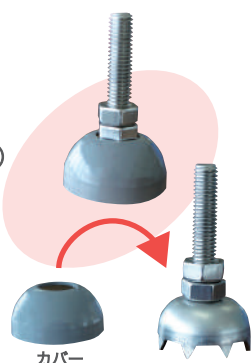

## オプション 【スパイクアジャスター】

PAT 特許取得

凍結しやすい地域でスロープを設置したいけど滑って、危なく、設置できないとお悩みではありませんか？

この「スパイクアジャスター」を装着すると「アイスバーン」にしっかりくい込み、安定してスロープを設置できるようになります。

・スロープ裏面に4ヶ所取り付けます。

品名	品番コード	TAISコード	長さ(L)	高さ(T1)	折りたたみ時の厚さ	重量	定価(税込)
車いす用スロープ段ない・ス FK 650	634-110	01235-000163	65cm	6.1cm	10cm	約7.0kg	73,200円(税込80,520円)
車いす用スロープ段ない・ス FK 800	634-120	01235-000164	80cm	6.1cm	10cm	約7.5kg	82,400円(税込90,640円)
車いす用スロープ段ない・ス FK1000	634-130	01235-000165	100cm	6.1cm	10cm	約8.5kg	94,800円(税込104,280円)
車いす用スロープ段ない・ス FK1250	634-140	01235-000166	125cm	6.1cm	10cm	約10.0kg	121,600円(税込133,760円)
車いす用スロープ段ない・ス FK1500	634-150	01235-000167	150cm	6.1cm	10cm	約11.0kg	133,900円(税込147,290円)
車いす用スロープ段ない・ス FK1750	634-160	01235-000168	175cm	6.1cm	10cm	約12.0kg	142,200円(税込156,420円)
車いす用スロープ段ない・ス FK2000	634-170	01235-000169	200cm	6.1cm	10cm	約13.0kg	154,500円(税込169,950円)
車いす用スロープ段ない・ス FK2400	634-180	01235-000170	240cm	6.1cm	10cm	約15.0kg	260,600円(税込286,660円)
車いす用スロープ段ない・ス FK2600	634-190	01235-000171	260cm	6.1cm	10cm	約17.0kg	283,300円(税込311,630円)
車いす用スロープ段ない・ス FK2800	634-200	01235-000172	280cm	6.1cm	10cm	約19.5kg	306,000円(税込336,600円)

## ●材質

FRP、アルミ、合成ゴム、樹脂

## ●オプション

スパイクアジャスター

- ◎材質：ステンレス・樹脂
- ◎重量：約200g (4本1セット)
- ◎品番コード：634-000
- ◎価格：7,100円(税込7,810円)

※運搬時は怪我防止のためアジャスターにカバーを取り付けてください。  
※平地のみでご使用ください。